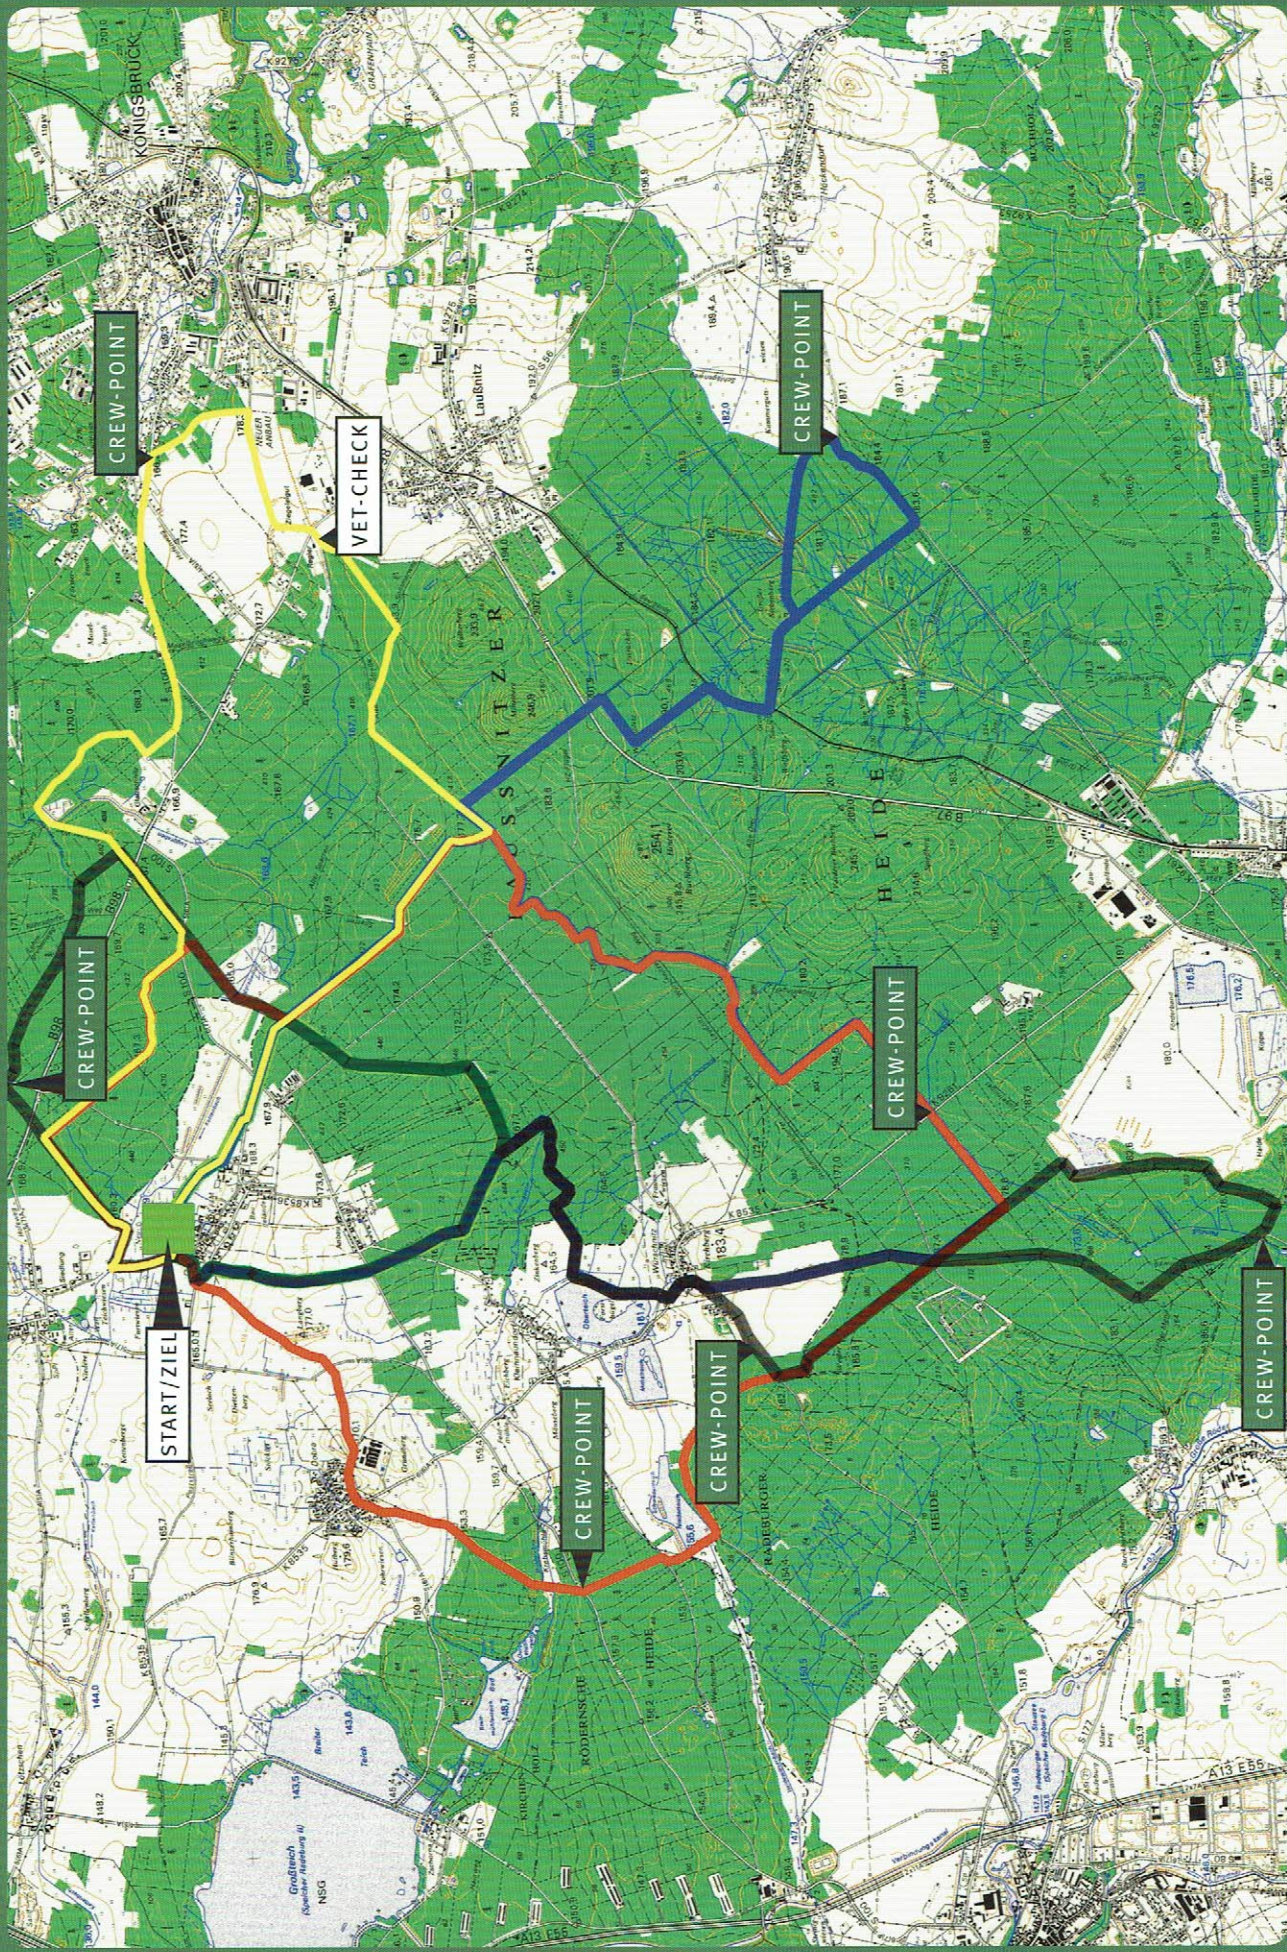

SAXONIA

DISTANZREITEN IN SACHSEN

Franziska Koppe 0152 29 23 72 82

Claudia Hoyer 0162 88 11 4 91

KOPPE
Endurance-Manufaktur.de

CREW-POINT » Das Befahren der Waldgebiete ist untersagt! Trossen nur an den Tross-Punkten erlaubt!
 CREW-POINT » NO PARKING in the forest! Crewing only allowed at the Crew points!

GRÜNE RUNDE GREEN LOOP

GELBE RUNDE  YELLOW LOOP

GRÜN-GELBE RUNDE GREEN-YELLOW LOOP

26 km

CP 1

VET-CHECK

START/ZIEL

SCHWARZE RUNDE BLACK LOOP

BLAUE RUNDE  BLUE LOOP