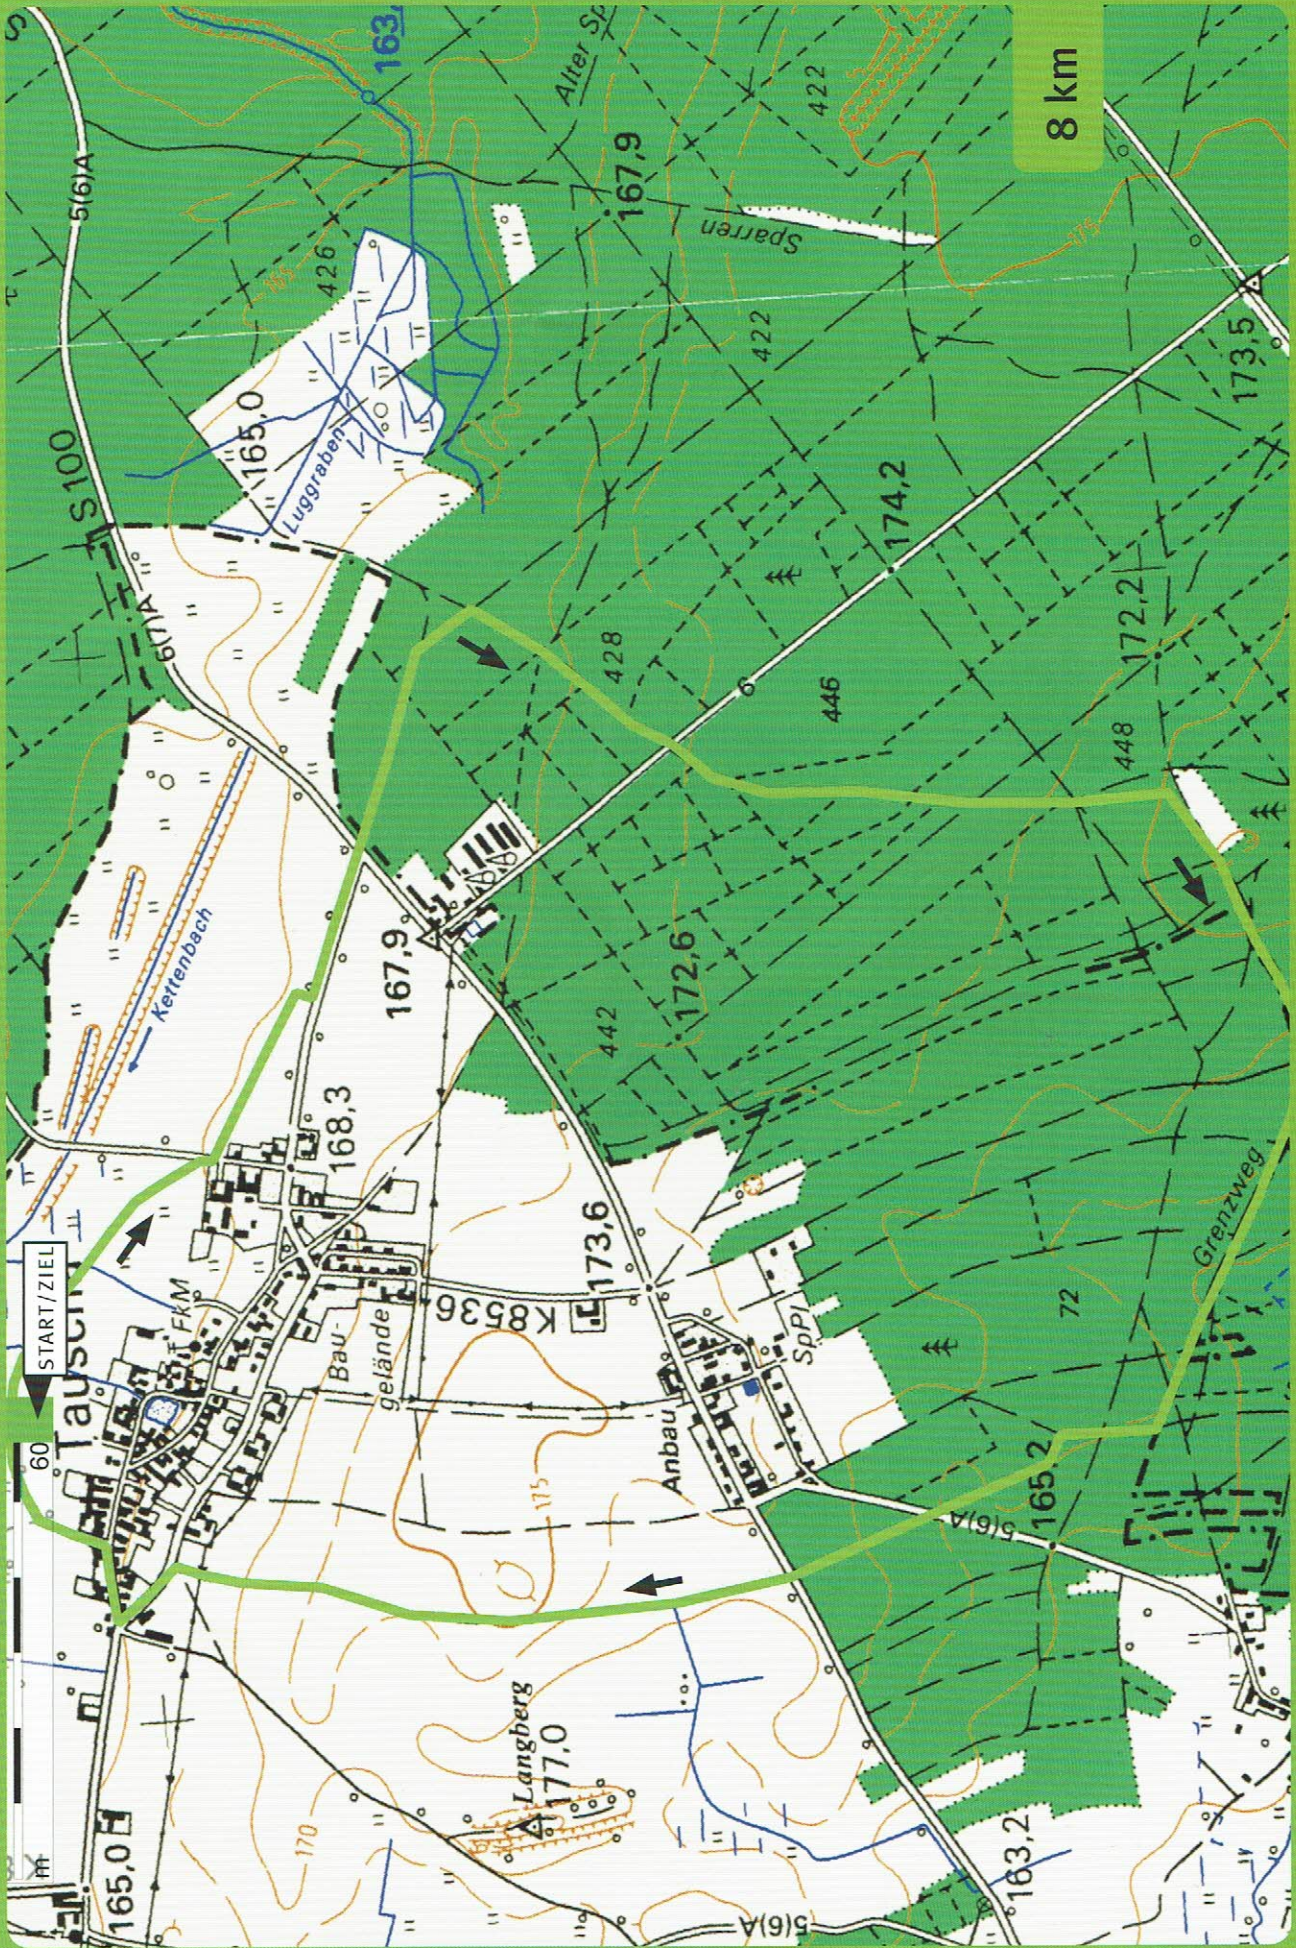

SAXONIA

DISTANZREITEN IN SACHSEN

Franziska Koppe 0152 29 23 72 82

Claudia Hoyer 0162 88 11 4 91

KOPPE
Endurance-Manufaktur.de

CREW-POINT » Das Befahren der Waldgebiete ist untersagt! Trossen nur an den Tross-Punkten erlaubt!
 CREW-POINT » NO PARKING in the forest! Crewing only allowed at the Crew points!

GRÜNE RUNDE GREEN LOOP

GELBE RUNDE  YELLOW LOOP

GRÜN-GELBE RUNDE GREEN-YELLOW LOOP

26 km

CP 1

VET-CHECK

START/ZIEL

SCHWARZE RUNDE BLACK LOOP

BLAUE RUNDE  BLUE LOOP