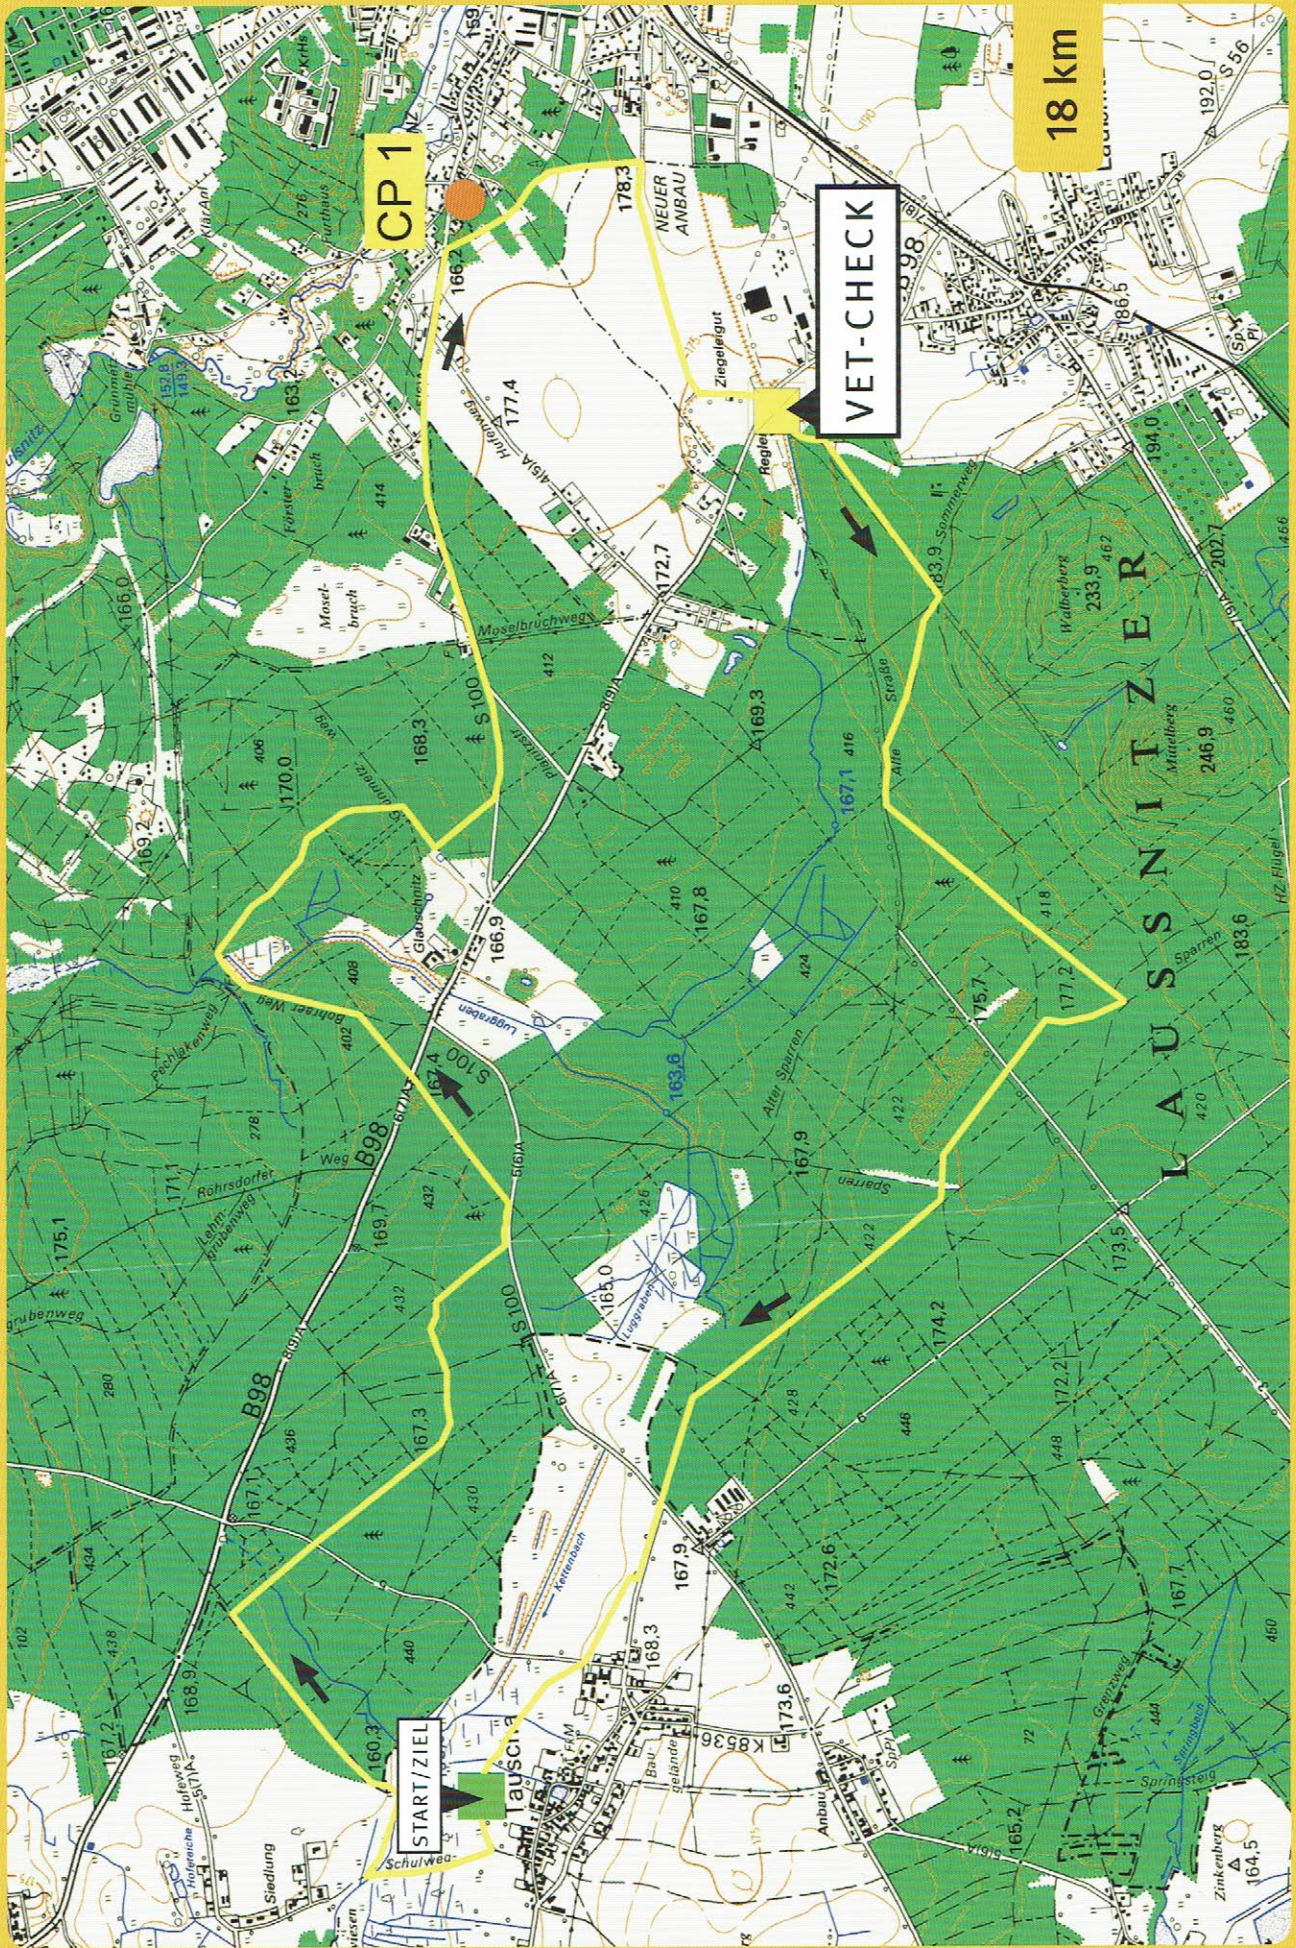

SAXONIA

DISTANZREITEN IN SACHSEN

Franziska Koppe 0152 29 23 72 82

Claudia Hoyer 0162 88 11 4 91

KOPPE
Endurance-Manufaktur.de

CREW-POINT » Das Befahren der Waldgebiete ist untersagt! Trossen nur an den Tross-Punkten erlaubt!
 CREW-POINT » NO PARKING in the forest! Crewing only allowed at the Crew points!

GRÜNE RUNDE GREEN LOOP

GELBE RUNDE  YELLOW LOOP

GRÜN-GELBE RUNDE GREEN-YELLOW LOOP

26 km

CP 1

VET-CHECK

START/ZIEL

SCHWARZE RUNDE BLACK LOOP

BLAUE RUNDE  BLUE LOOP