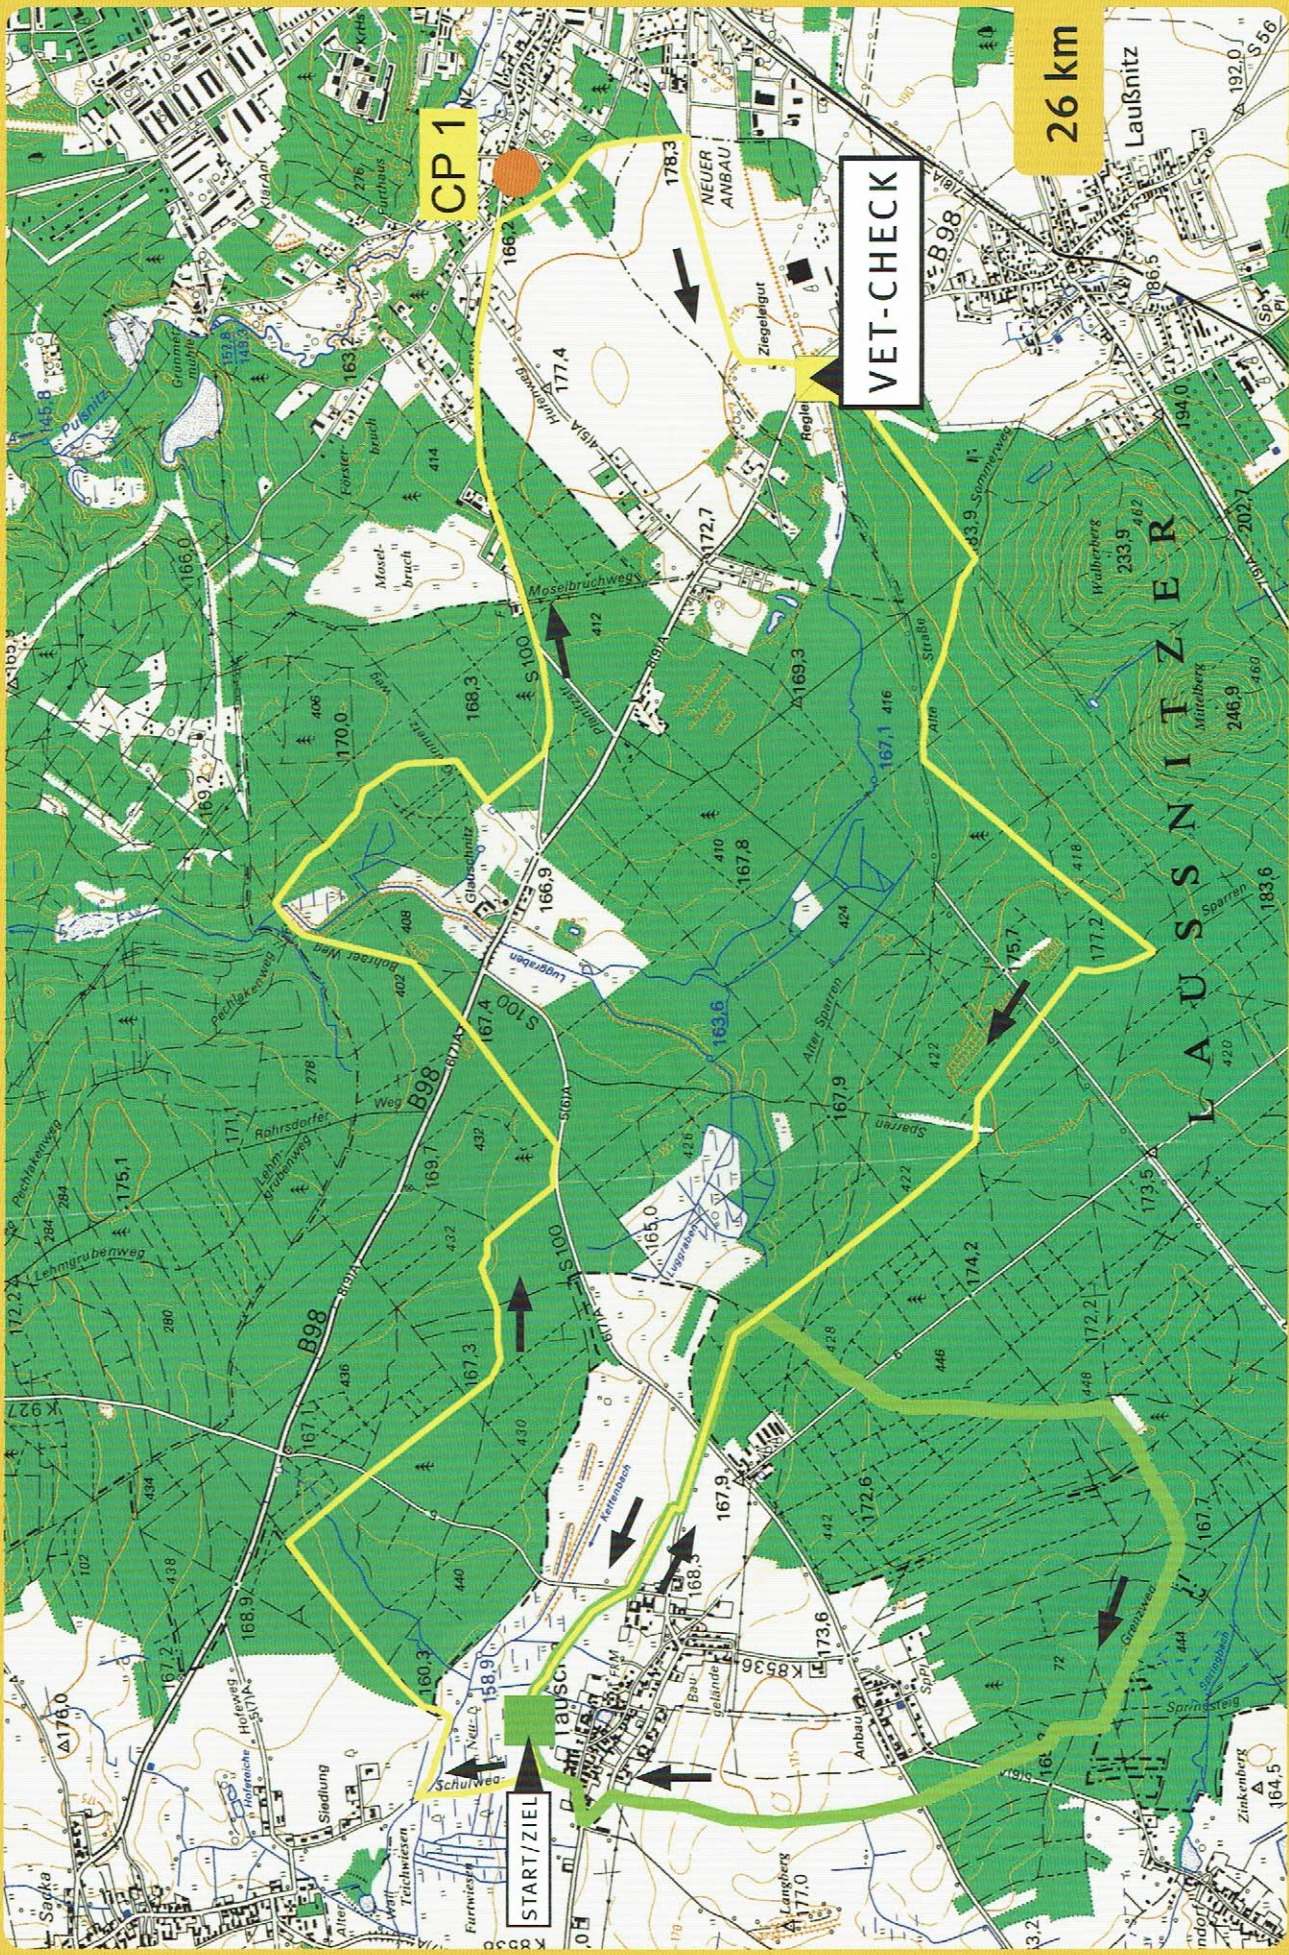

SAXONIA

DISTANZREITEN IN SACHSEN

Franziska Koppe 0152 29 23 72 82

Claudia Hoyer 0162 88 11 4 91

KOPPE
Endurance-Manufaktur.de

CREW-POINT » Das Befahren der Waldgebiete ist untersagt! Trossen nur an den Tross-Punkten erlaubt!
 CREW-POINT » NO PARKING in the forest! Crewing only allowed at the Crew points!

GRÜNE RUNDE GREEN LOOP

GELBE RUNDE  YELLOW LOOP

GRÜN-GELBE RUNDE GREEN-YELLOW LOOP

26 km

CP 1

VET-CHECK

START/ZIEL

SCHWARZE RUNDE BLACK LOOP

BLAUE RUNDE  BLUE LOOP